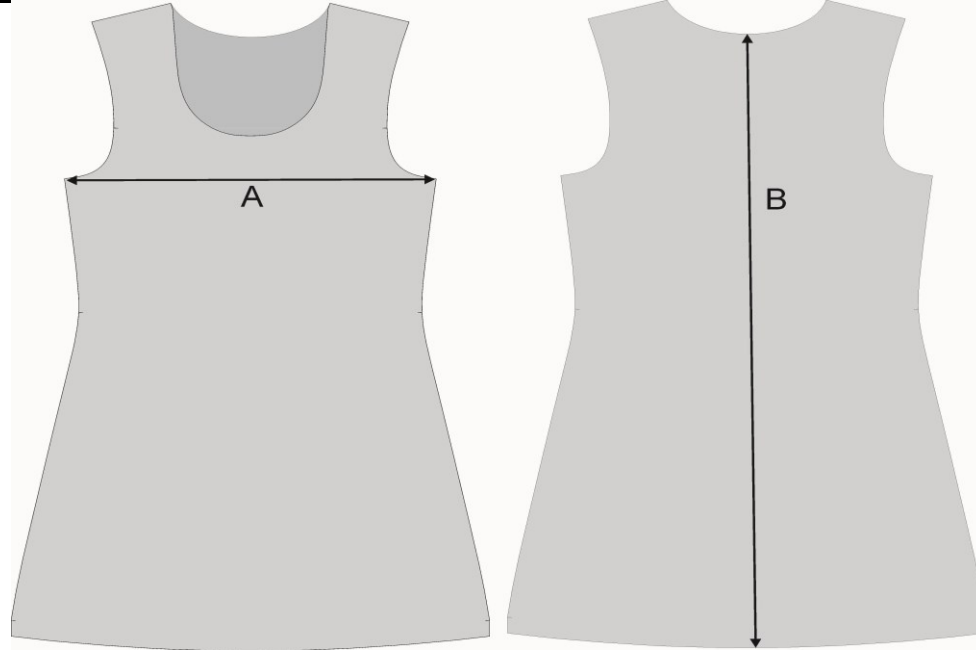

# Netball Dress

**Specification:**

**03/R**

**Code:**

**R04**

	7/8	9/10	11/12	XXS	XS	S	M	L	XL	XXL	3XL
A	29	31	33	35	36,5	38	39,5	41	42,5	44	45,5
B	68	72	75	77	78	79	80,5	82	83	84	85